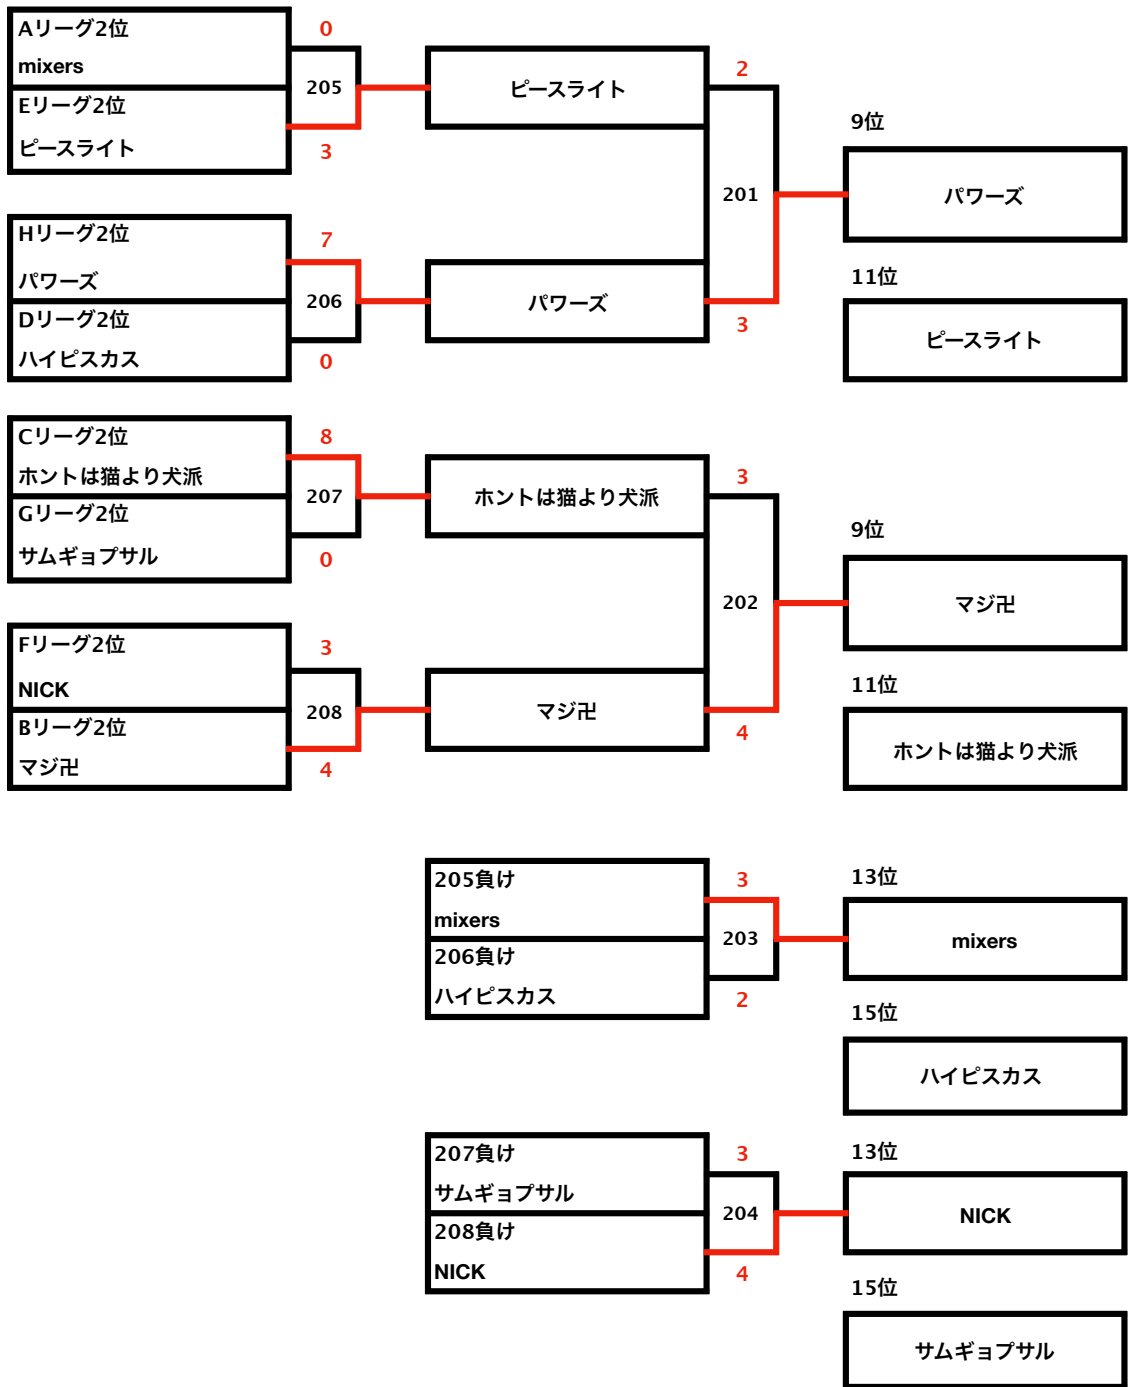

37  
4-2  
38  
3-4  
39  
3-8

Hリーグ

H		H1	H2	H3	勝ち数	分け数	負け数	得失点差	順位
		もじゃーず	パワーズ	隈元大学 MIXCATS					
H1	もじゃーず		1-8	0-8	0	0	3		3
H2	パワーズ	8-1		2-7	1	0	2		2
H3	隈元大学 MIXCATS	8-0	7-2		3	0	0		1

1位リーグ

2位リーグ

3位・4位リーグ